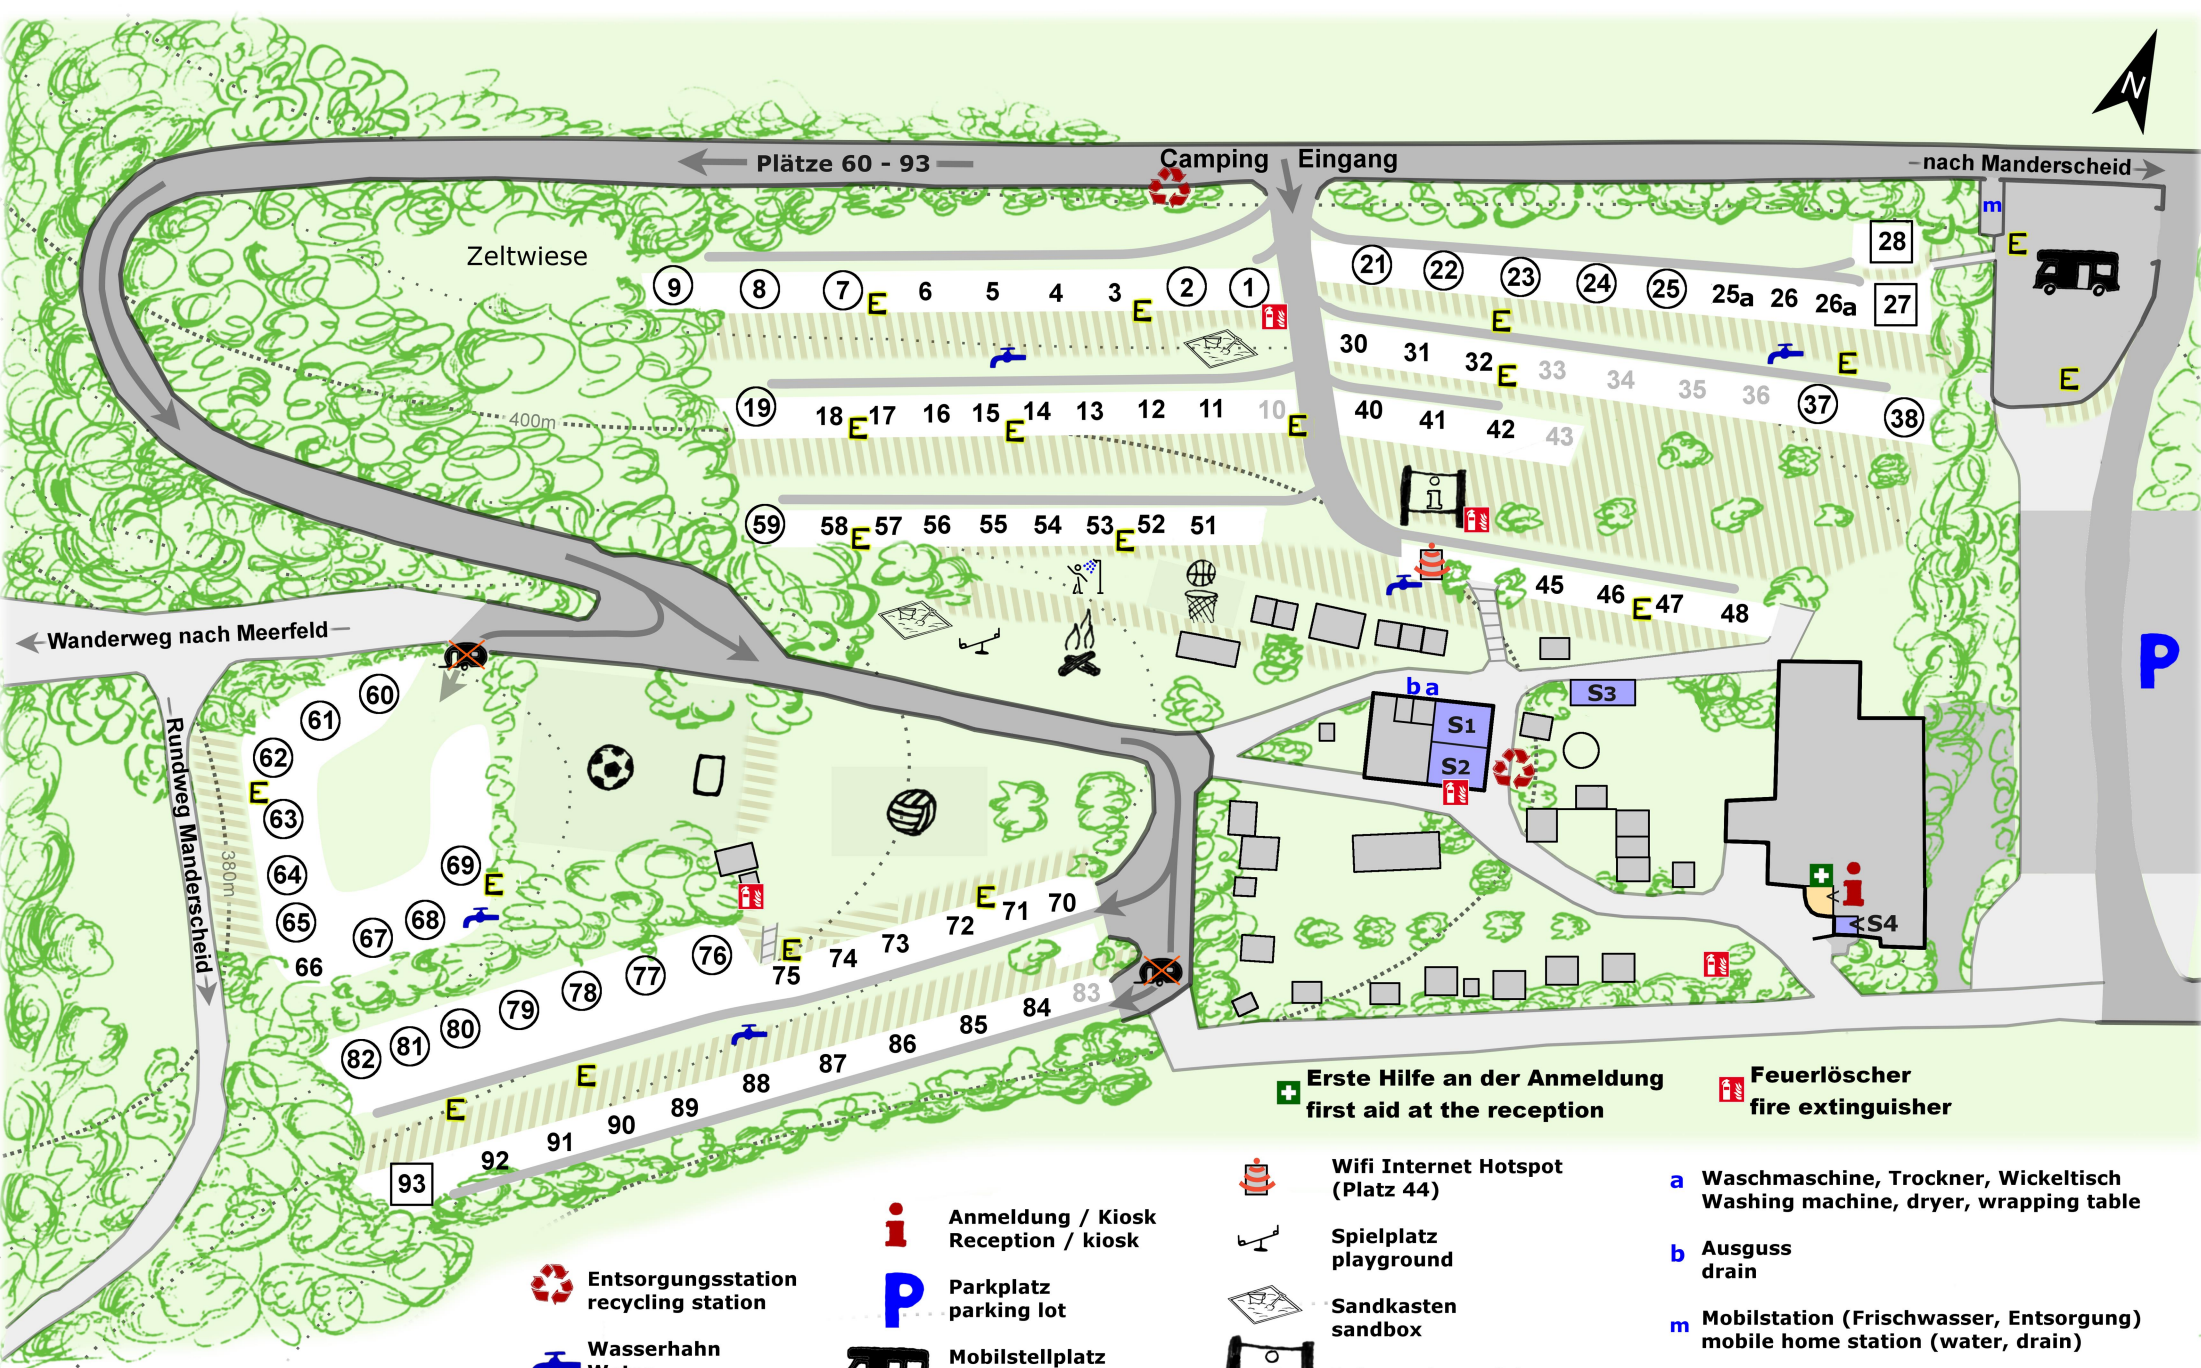

- 3 Stellplatz >70m²
Pitch normal size
- 2 Stellplatz >100m²
Pitch large size

27 Doppelplatz >200m²
Pitch double size

- Entsorgungsstation
recycling station
- Wasserhahn
Water
- Stromanschluss
Power connections